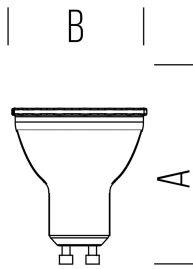

LED GU10 DIMMERABILE

| POTENZA W | EQUIVALENZA W | BASE | KELVIN | LUMEN lm | MISURE mm | FASCIO ° | CANDELE cd | CODICE | EAN | CLASSE ENERGETICA |
|--------------|------------------|------|--------|-------------|--------------|-------------|---------------|------------|---------------|-------------------|
| 5,7 | 70 | GU10 | 3000 | 600 | 1 | 60 | 500 | SLD630842D | 8031453013554 | |
| 5,7 | 81 | GU10 | 4000 | 590 | 1 | 60 | 540 | SLD630843D | 8031453018665 | |

| DIMENSIONI | A | B | C |
|------------|----|----|---|
| 1 | 54 | 50 | |